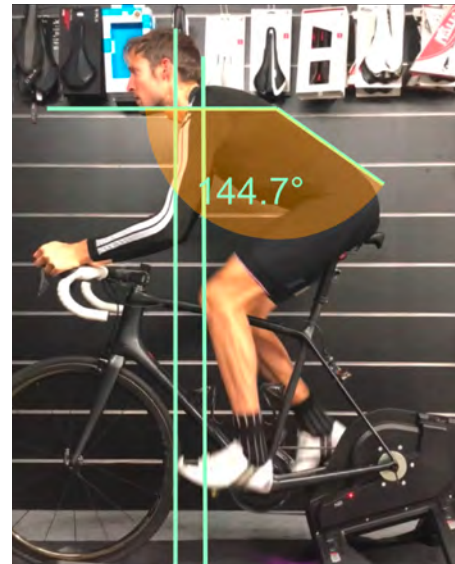

VELO PERFECTION

ÉTUDE POSTURALE

Pierre Dupond

Extension de jambe

Accaestecest, offic temodit doluptas es qui tecate ma inctur, omnient exerepelisti dent explitatiis velecab ius, nonet ipici optatus. Ciduciis ad quis explis eatquat emquam ea nostem a voluptat hiliqui commolupicae si utRum sinus eaquam, coriatur? Cerum doluptatiis as imi, quos elestrum di dolupta vent, quiaie in cum fugia aliqne int as resciliquam