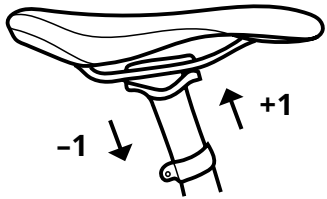

Source : <https://road.cc/content/news/86892-scott-launch-addict-sl-video>

4 réglages clés !

1

Hauteur de selle

Accaestecest, offic temodit doluptas es qui tecate ma inctur, omnient exerepelisti dent explitatiis velecab ius, nonet ipici optatus. Ciduciis ad quis explis eatquat cum fugia alique int as resciliquam