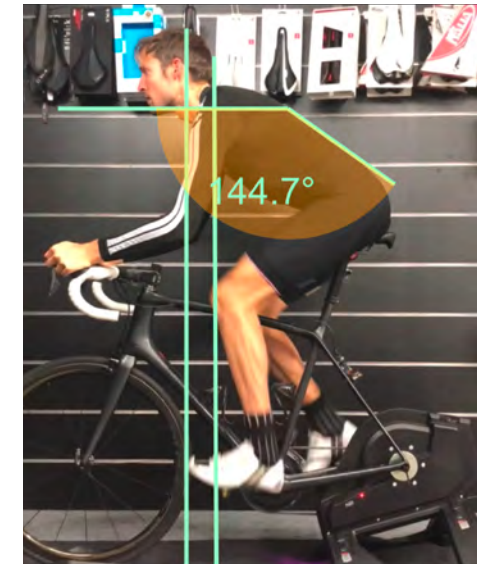

Plongée

Accaestecest, offic temodit doluptas es qui tecate ma inctur, omnient exerepelisti dent explitatiis velecab ius, nonet ipici optatus. Ciduciis ad quis explis eatquat emquam ea nostem a voluptat hiliqui commolupicae si utRum sinus eaquam, coriatur? Cerum doluptatiis as imi, quos elestrum di dolupta vent, quiaie in cum fugia aliqne int as resciliquam